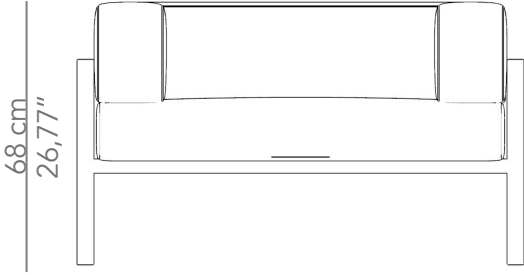

POLTRONA
VERUS
COSTA RICA

BRETON

POR
REINALDO LOURENÇO

POLTRONA
VERUS

BRETON

Poltrona

68 cm
26,77"

113 cm
44,48"

72 cm
28,34"

POLTRONA
VERUS

BRETON

Diferenciais:

- Estrutura em aço carbono pintado.
- Encosto, braço e assento em espuma D33.
- Encosto e assento com almofadas fixas.

POLTRONA
VERUS

BRETON

 Estrutura em aço de carbono pintado. Medidas especiais sob consulta. Composto com espuma D33. Almofadas fixas no encosto e assento.